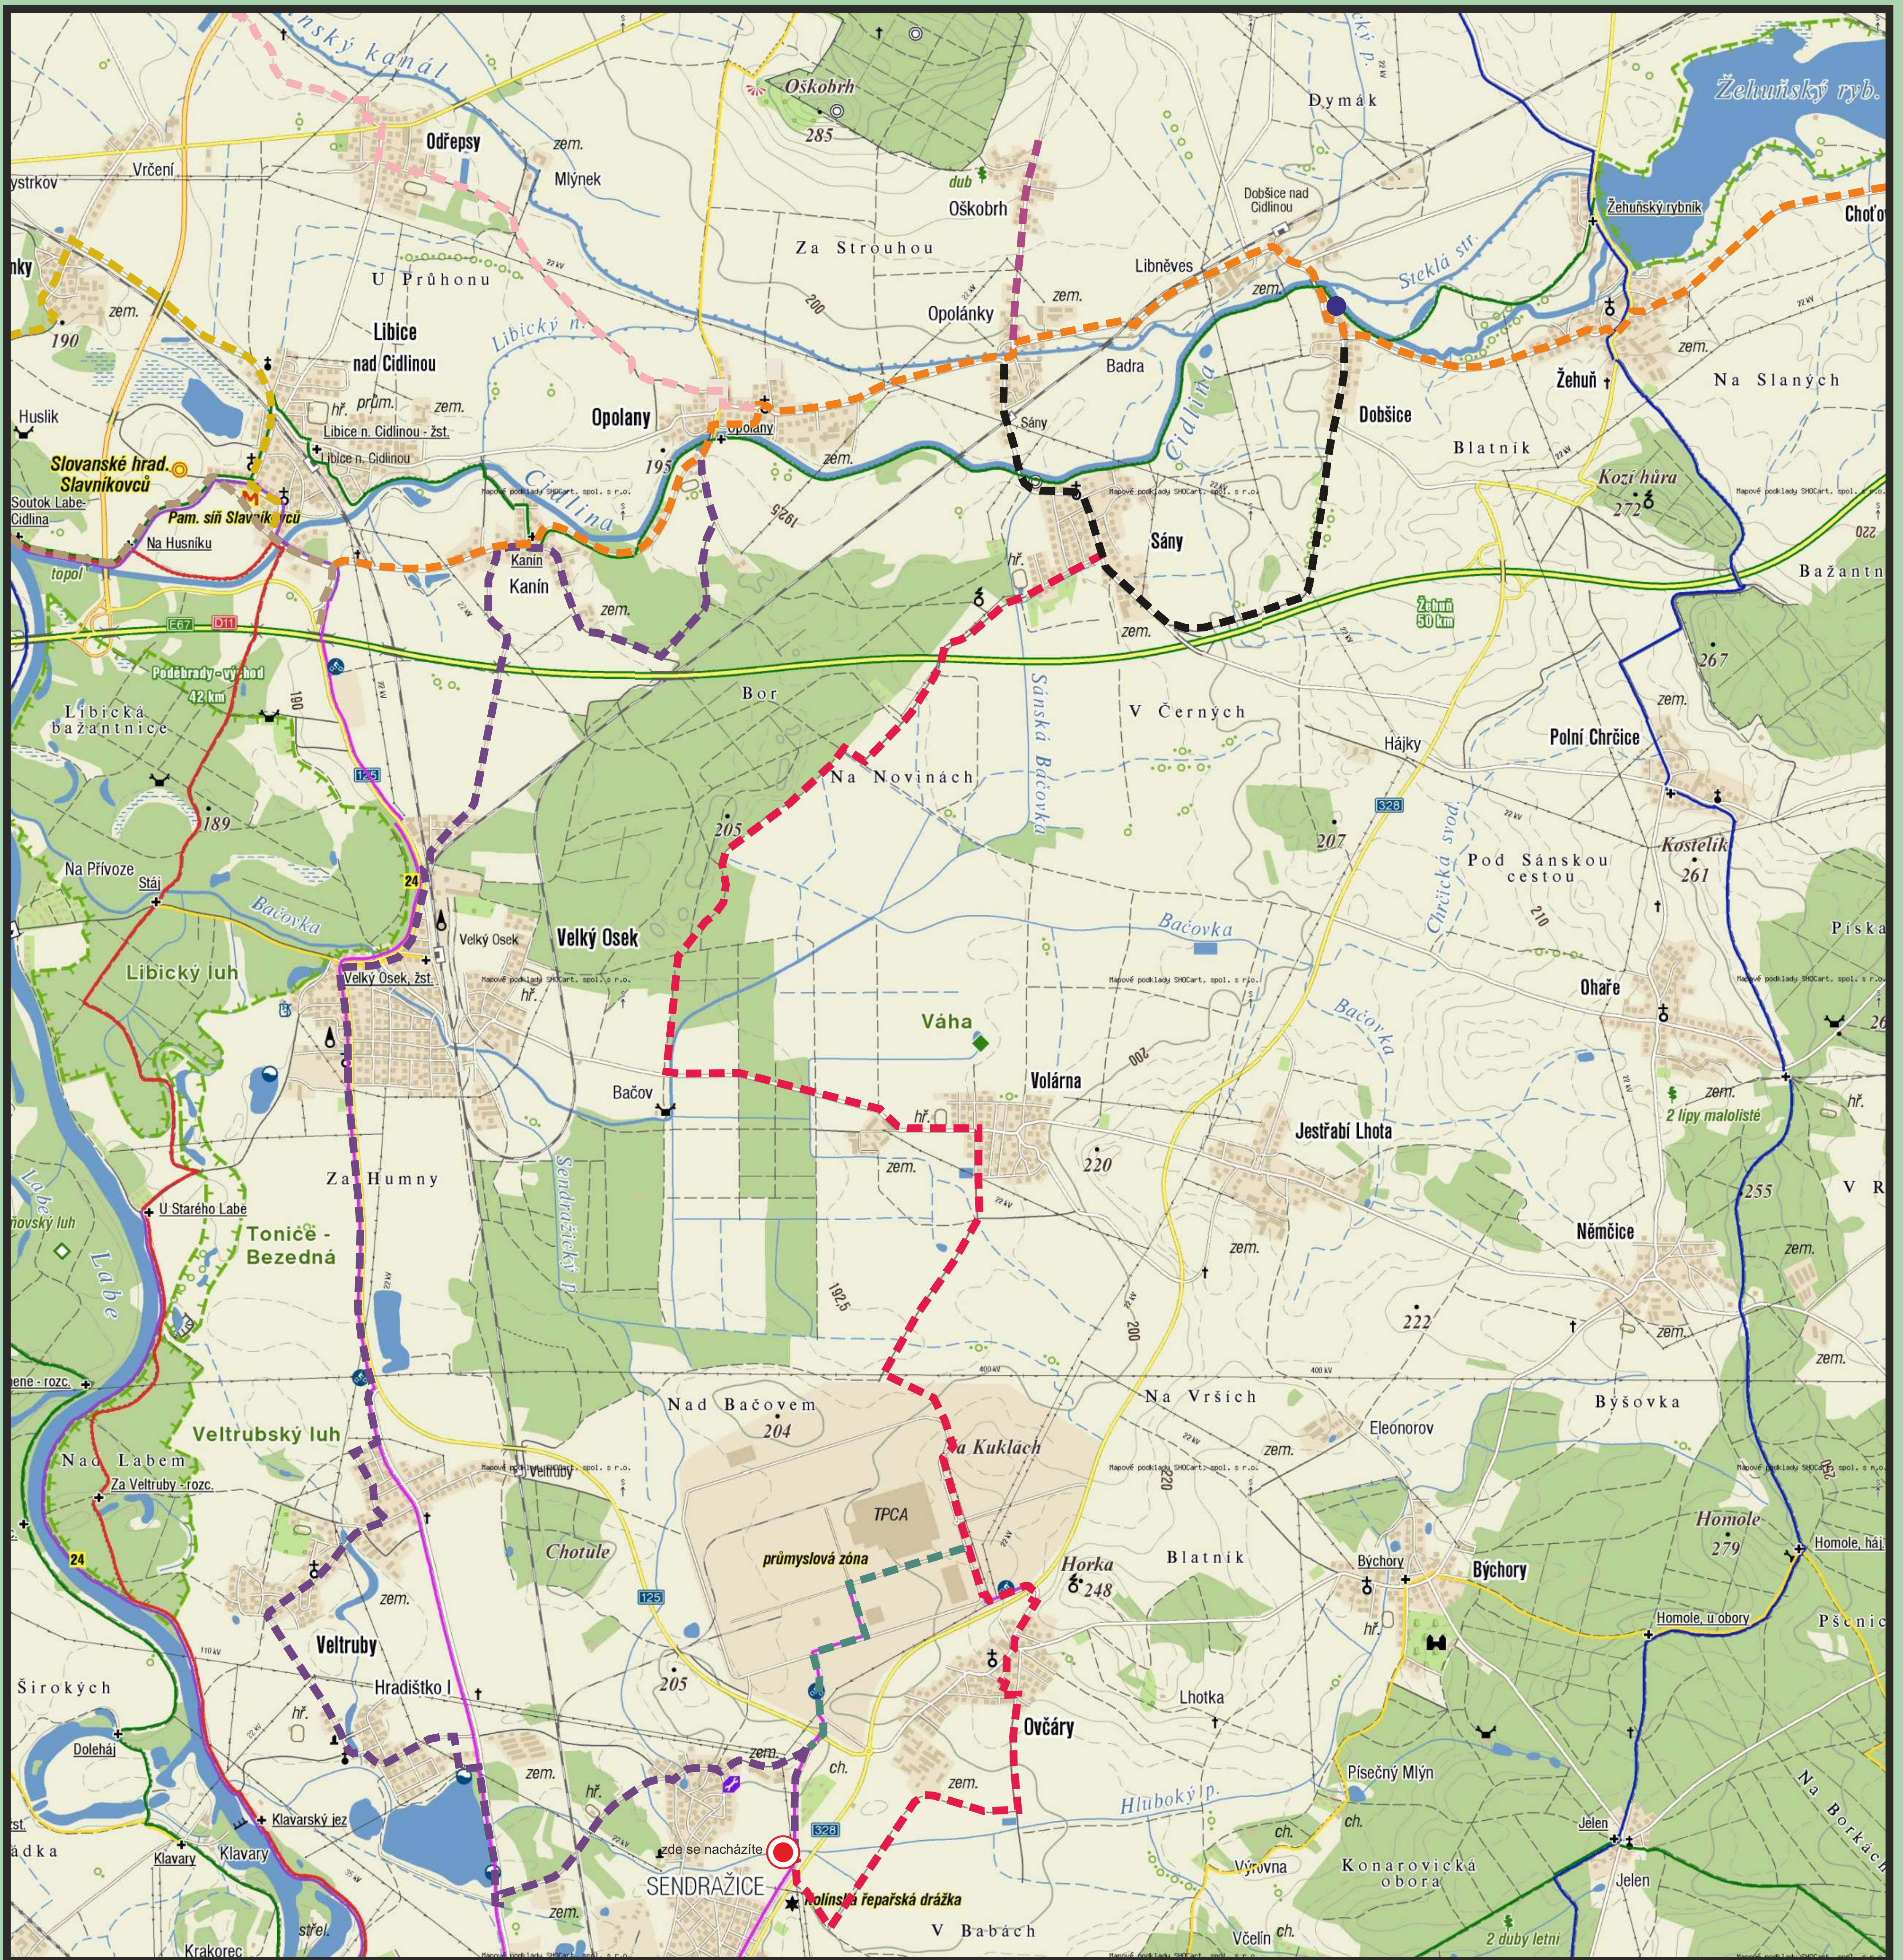

# MAPA CYKLOTRAS LABSKO - CIDLINSKÉ OBLASTI

- legenda:**
- trasa č.4348 - Sány - Sendražice
  - trasa č.4334 Opatowitz - Sendražice
  - trasa č.24 Poděbrady - Velký Osek (Labská cyklotrasa Hradec Králové - Mělník)
  - trasa č.8194 soutok Labe a Cidliny - Libice nad Cidlinou (Choťánský okruh)
  - trasa č.4199 Libice nad Cidlinou - Choťovice (výhledově Chlumeck nad Cidlinou)
  - trasa č.4199/b Opatowitz - Dobšice (Sánský okruh - alternativní trasa)
  - trasa č.8193 Opatowitz - Velké Zboží
  - vyhlídka Oškobrhn
  - spoj kolem TPCA mezi cyklotrasami č.4334 a 4348
  - cyklistické odpočívadlo v Dobšicích
  - zde se nacházíte

Realizováno za podpory o.s.DOBŠANÉ, Mikroregionu Svazek obcí Cidlina, TPCA, SKANSKA, Středočeského kraje, Nadace Partnerství a obcí: Libice nad Cidlinou, Opatowitz, Sány, Dobšice, Žehuň, Choťovice, Volárna, Ovčáry, Kolín - Sendražice, Veltruby a Velký Osek