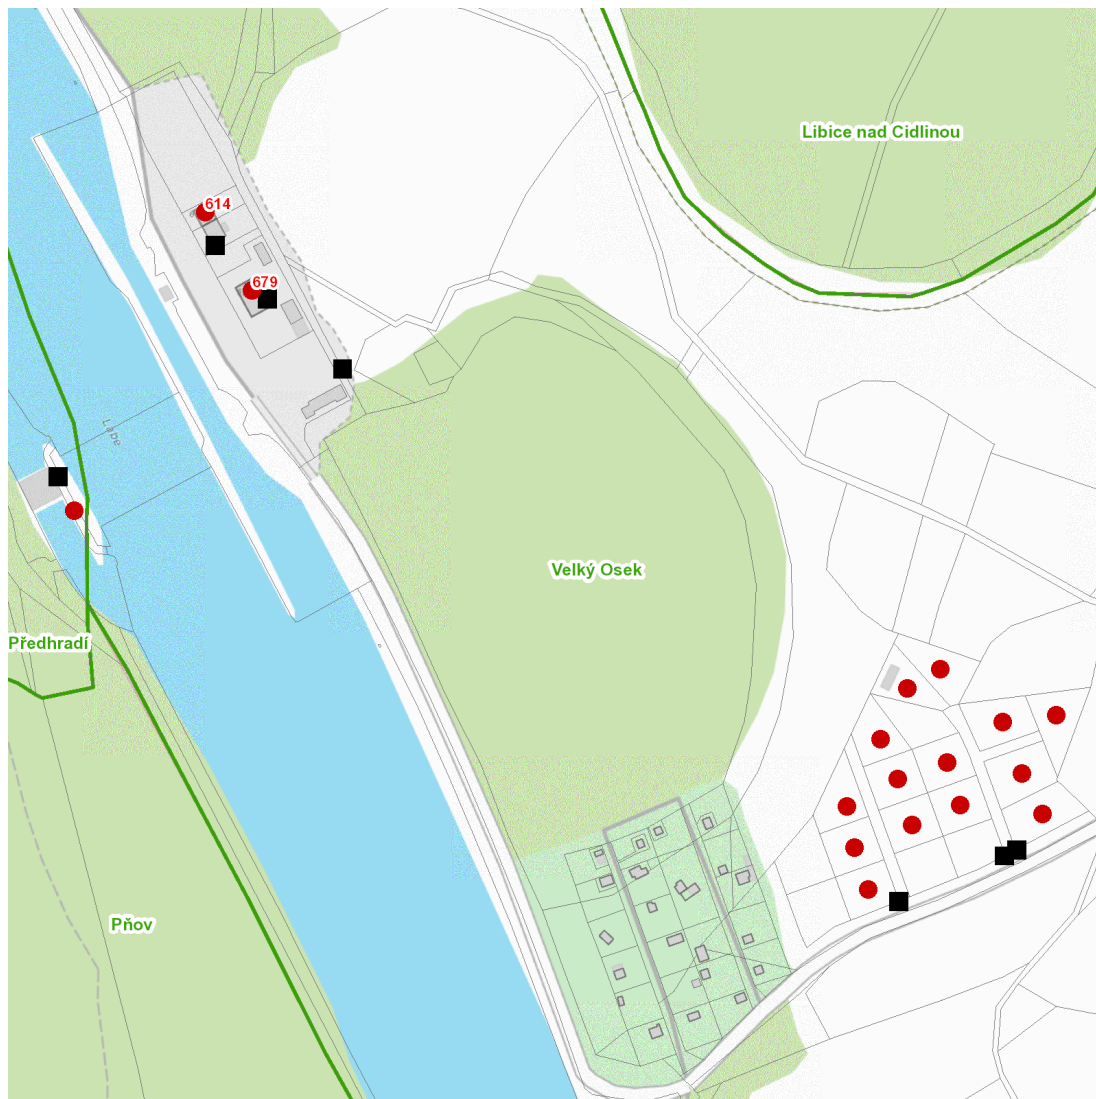

dne **3. 6. 2024** od **7:30** do **15:00** hodin

**Plánovaná odstávka zahrnuje tyto lokality:****Velký Osek (okres Kolín)**

č. p. 614, 679

kat. území **Velký Osek** (kód **779687**): parcelní č. 241/8, 241/9, 241/10, 241/12, 241/13, 241/14, 241/16, 241/17, 241/19, 241/20, 241/21, 241/22, 241/23, 241/24

### Orientační mapový podklad odstávkou dotčených lokalit

#### VYSVĚTLIVKY

- – adresy dotčené odstávkou elektřiny
- – místa připojení k elektrické síti dotčená odstávkou

#### INFORMACE ZASLÁNA

IDDS: a52bam3 (Obec Velký Osek)

IDDS: ii2bksd (Obec Pňov-Předhradí)